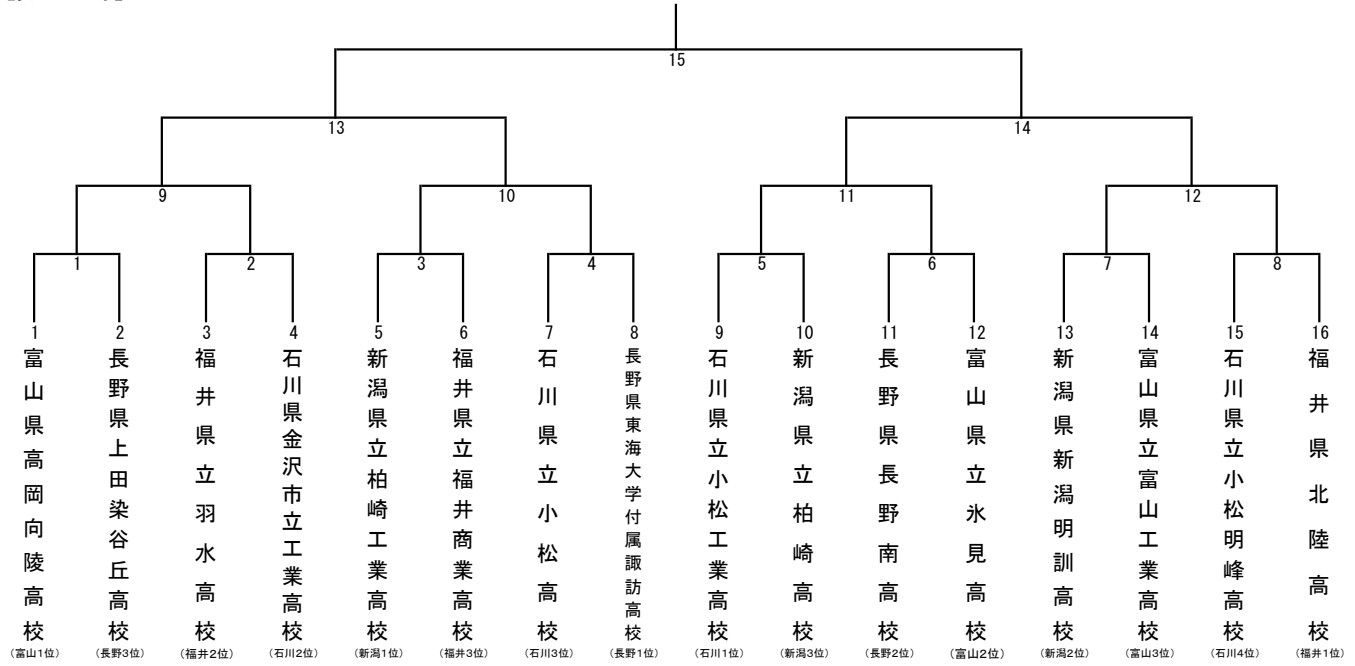

令和6年度 北信越高等学校体育大会ハンドボール競技  
 第60回 北信越高等学校ハンドボール選手権大会 組合せ

[男子の部]

[女子の部]

会場別 対戦・競技開始時間

6月15日(土)

開始時間	9:30~	10:45~	12:00~	13:15~	14:30~	15:45~
会場						
金沢錦丘高等学校	1	2	4	3	9	10
小松明峰高等学校	8	7	5	6	12	11
北國銀行スポーツセンター	あ	い	え	う	け	こ
小松市立高等学校	く	き	お	か	し	さ

6月16日(日)

開始時間	9:30~	10:45~	13:30~
会場			
金沢錦丘高等学校	13	14	15
北國銀行スポーツセンター	す	せ	そ

※両日とも8:00開館