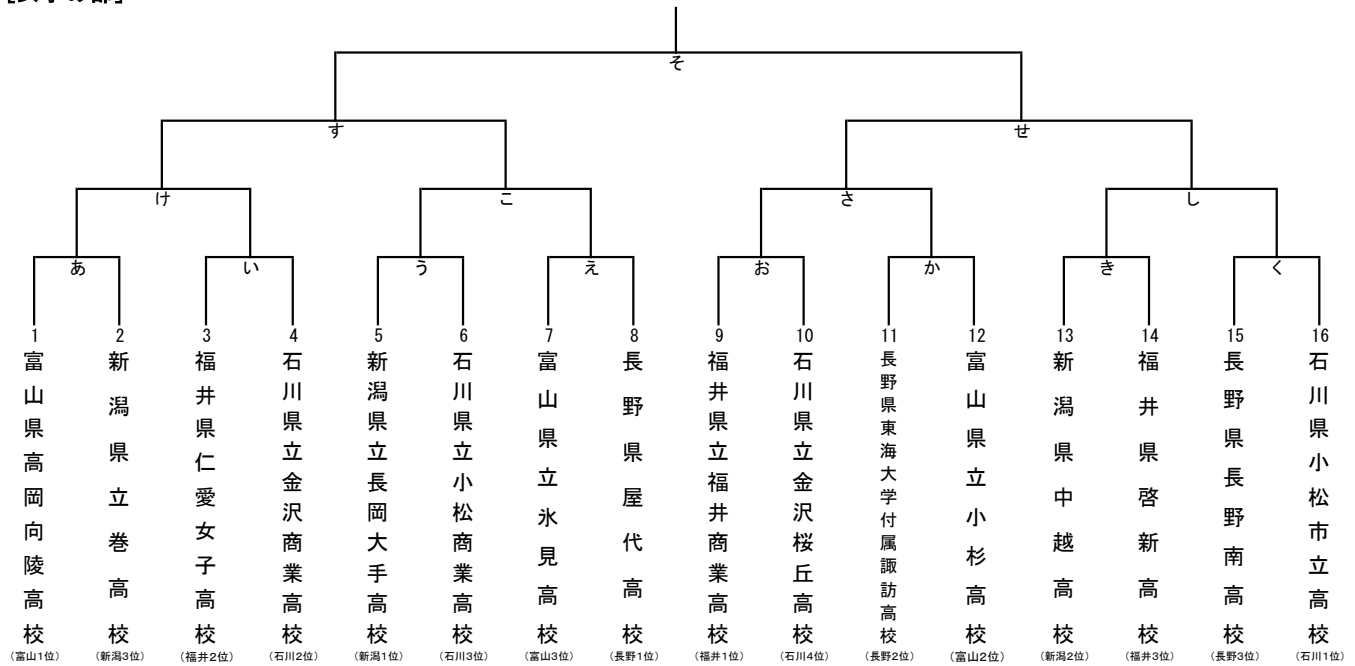

令和6年度 北信越高等学校体育大会ハンドボール競技  
 第60回 北信越高等学校ハンドボール選手権大会 組合せ

[男子の部]

[女子の部]

会場別 対戦・競技開始時間

6月15日(土)

開始時間	9:30~	10:45~	12:00~	13:15~	14:30~	15:45~
会場						
金沢錦丘高等学校	1	2	4	3	9	10
小松明峰高等学校	8	7	5	6	12	11
北國銀行スポーツセンター	あ	い	え	う	け	こ
小松市立高等学校	く	き	お	か	し	さ

6月16日(日)

開始時間	9:30~	10:45~	13:30~
会場			
金沢錦丘高等学校	13	14	15
北國銀行スポーツセンター	す	せ	そ

※両日とも8:00開館